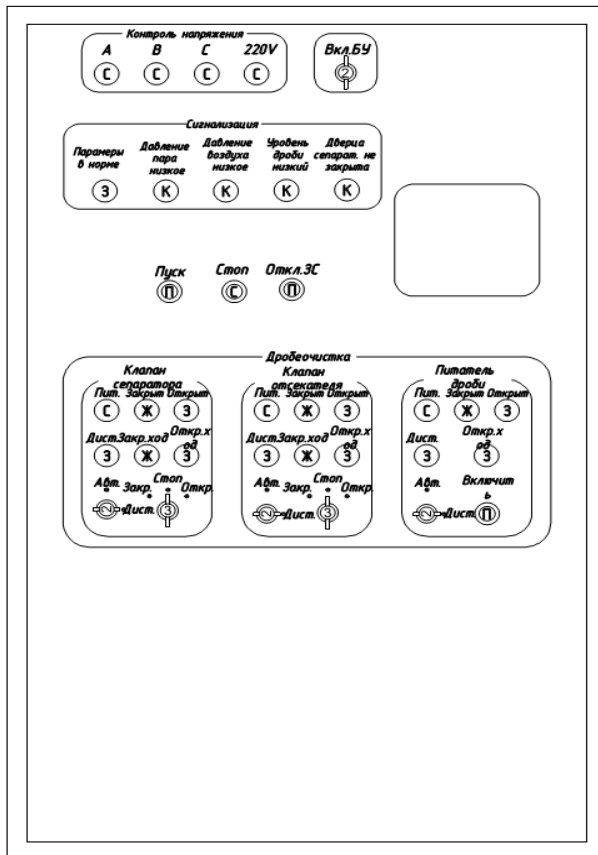

Левая дверь (вид снаружи)

Изготовитель :

Elcomex Trade OU

Tallinn, Kivila 17-123, EE 13814, Estonia, VAT EE 100721564, Reg. №10805733

Tel: +372 6 379 470, Fax: +372 6 160 842, GSM: +372 5 160 088

E-mail: info@elcomex.ee